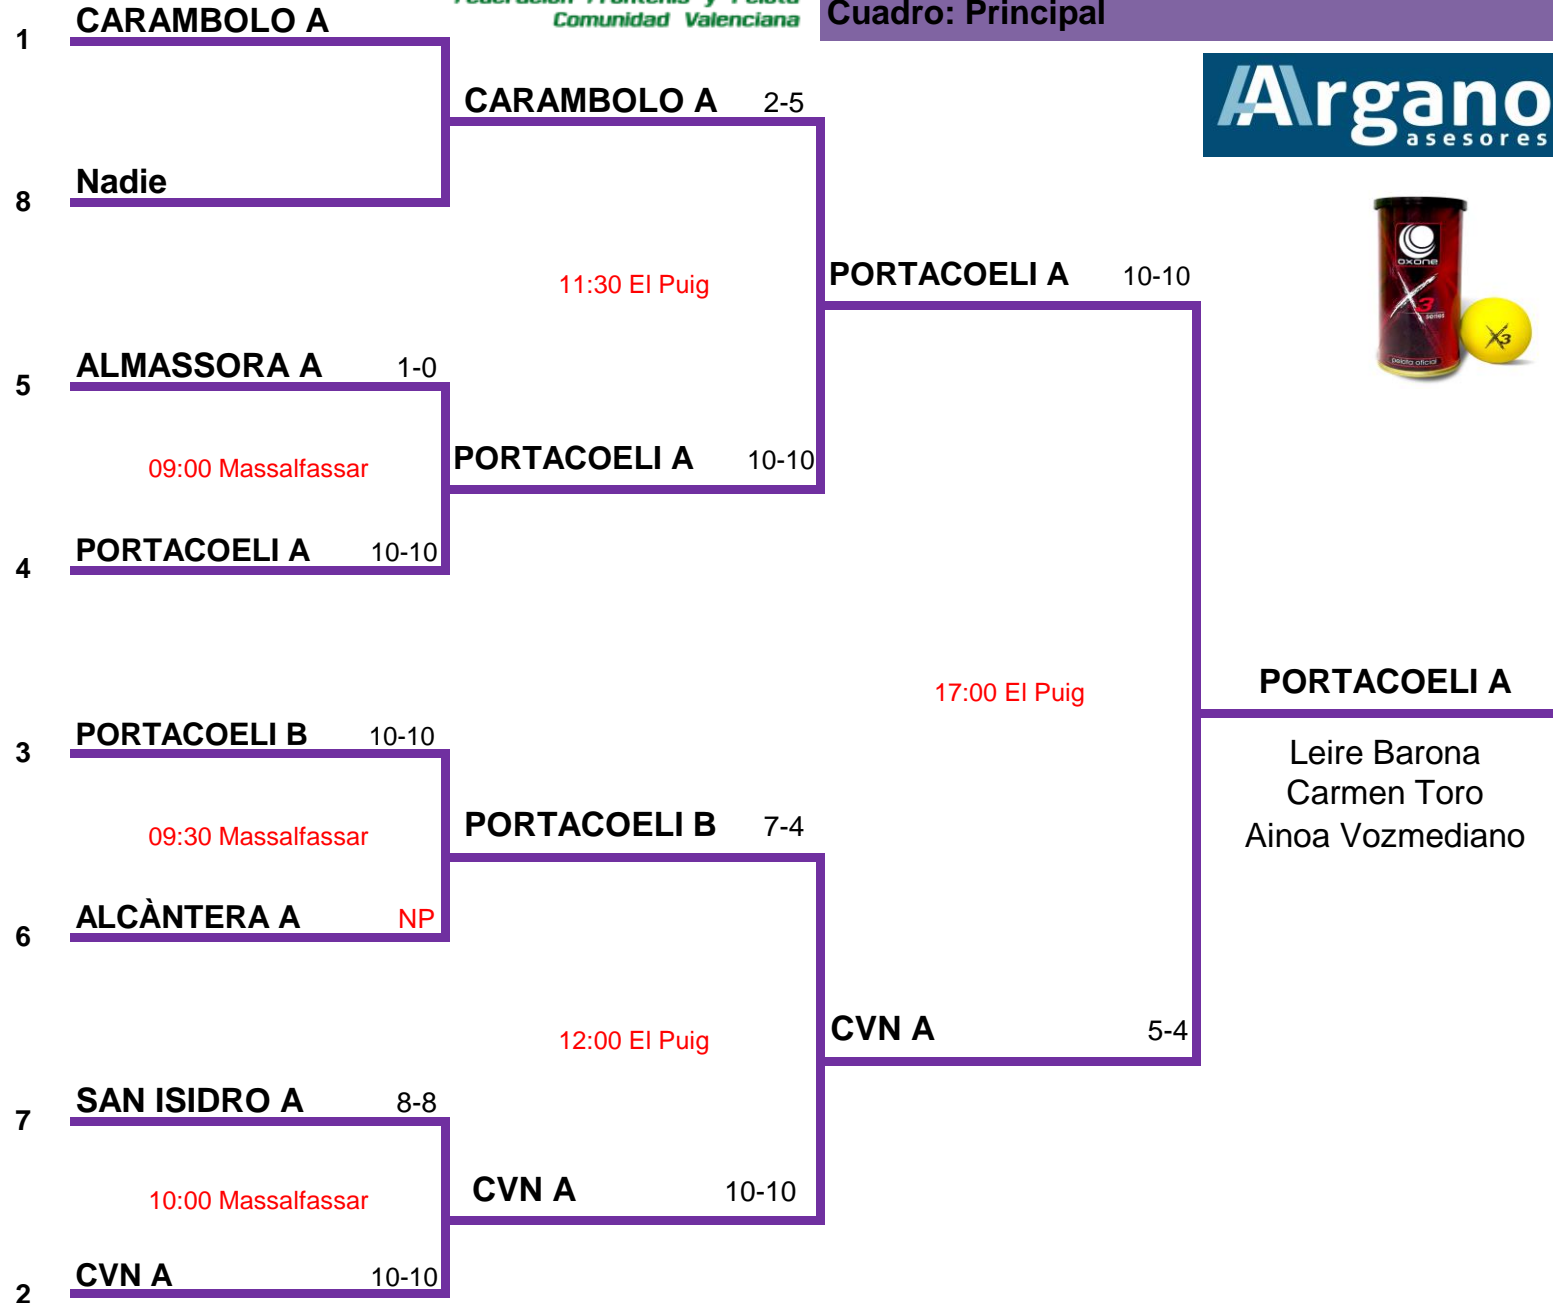

**FASE FINAL 2018
AUTONOMICA**

SEDE: Pol. El Puig. Sábado 10 de Febrero
Categoría: Juvenil Femenino
Frontenis: Preolímpica
Cuadro: Principal

FASE FINAL 2018 AUTONOMICA

SEDE: Pol. El Puig. Sábado 10 de Febrero
Categoría: Juvenil Maculino
Frontenis: Preolímpica
Cuadro: Principal

1	ALCÀNTERA A	10-10
8	GUADASSUAR B	4-6
5	GUADASSUAR A	7-2
4	EL PUIG A	10-10
3	ELCHE A	6-7
6	MANISES A	10-10
7	XIRIVELLA A	10-8-1
2	LLOMBAI A	5-10-3

09:00 El Puig

ALCÀNTERA A 8-7

12:45 El Puig

EL PUIG A 10-8

09:30 El Puig

EL PUIG A 10-7

17:45 El Puig

MANISES A 10-10

MANISES A 6-6

10:00 El Puig

13:30 El Puig

10:30 El Puig